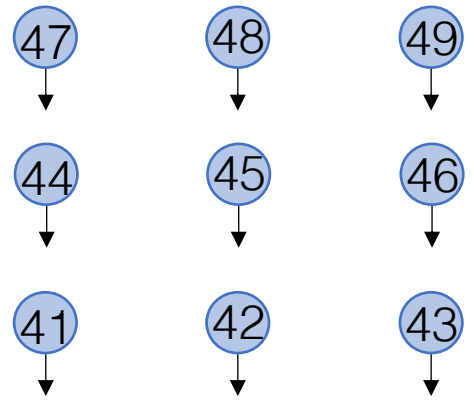

Front Wash – R119

Blue Backs - R80

Amber Tops – R321

Cool Tops – R3202

Par Tips – O/W

Scroller Tips

GOBOs

Par color fronts